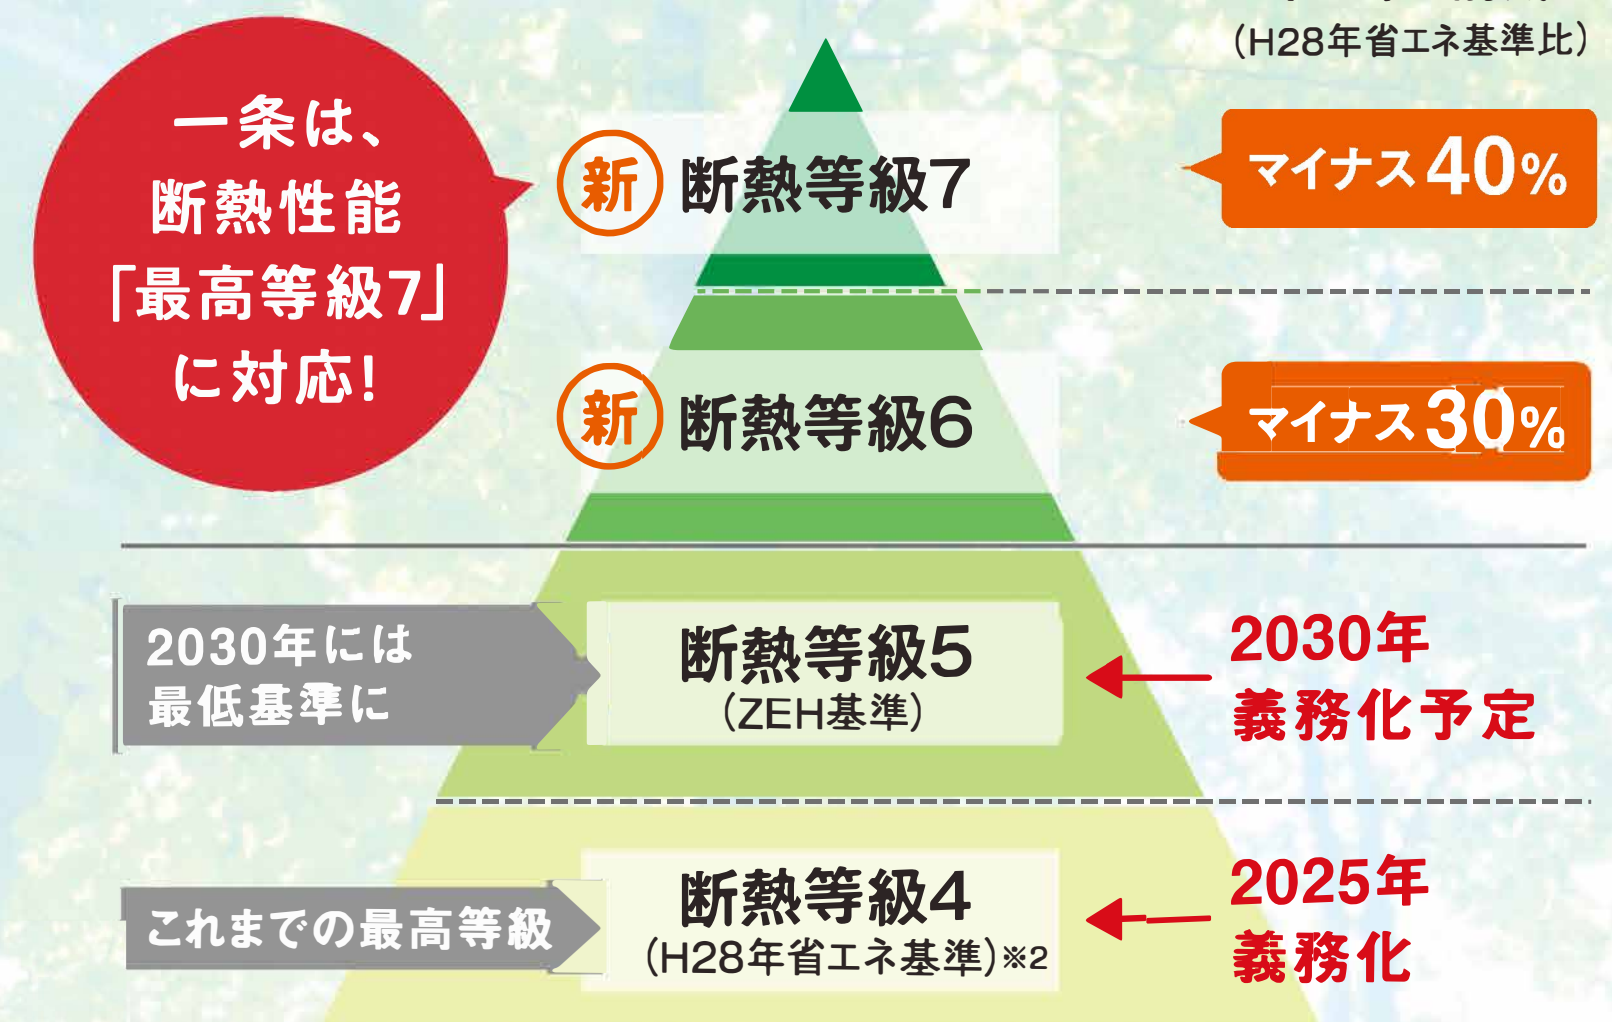

断熱王誕生!

The thermal performance got updated

断熱性能「最高等級7」に対応^{※1}

※1 グラン・スマート、アイ・スマートにおいて対応可。建築地やプラン、採用する仕様によっては対応できない場合があります。

一条は日本の断熱基準の頂点へ!

圧倒的な断熱性を実現する新仕様「断熱王」が登場!
断熱玄関ドアなどをグレードアップをすることで
2022年に新設された断熱基準の最高等級
「断熱等級7」に対応可能。一条の「断熱王」が、
業界トップクラスの省エネと快適性をお届けします。

住宅性能表示制度 断熱等性能等級

省エネ
新時代
始まる!

※2 住宅や建築物の使用によって消費されるエネルギー量に基づいて性能を評価する場合に、その基準となる性能。